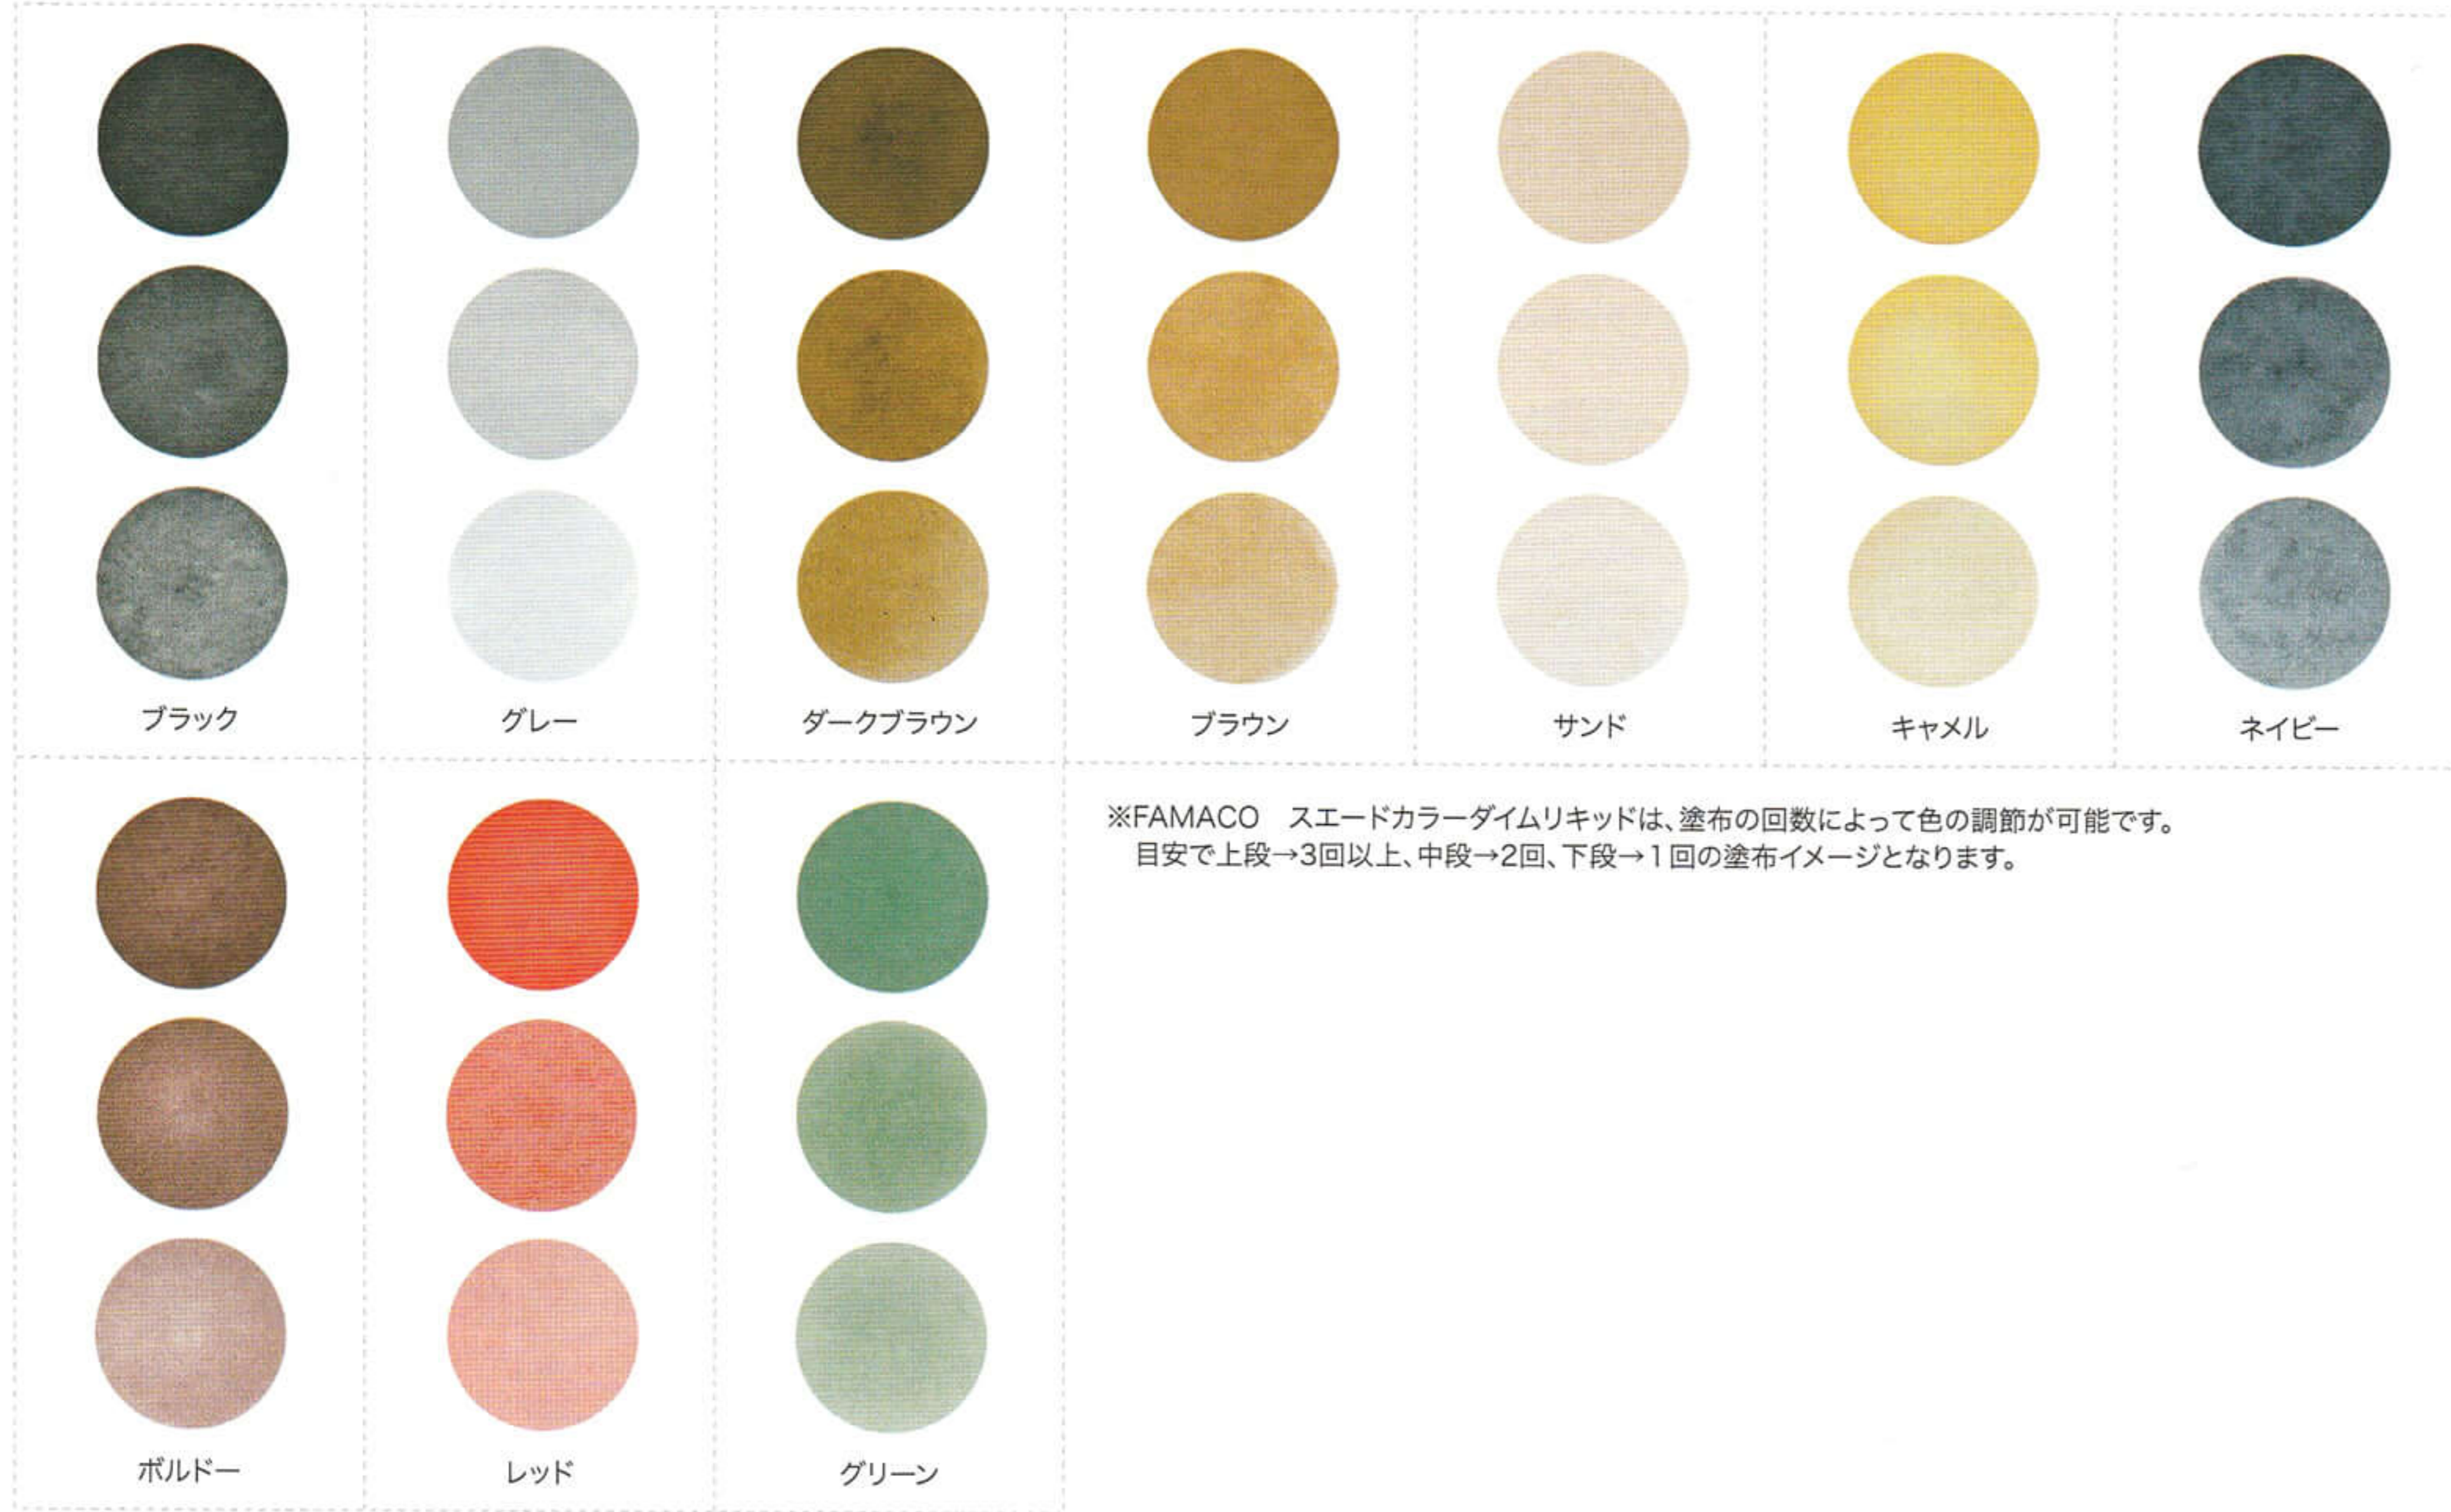

M.モウブレィ・プレステージ トラディショナルワックス

R&NETコード : 2080

ブラック	ニュートラル	ダークタン	ミッドタン	ライトタン	バーガンディ	ネイビー
------	--------	-------	-------	-------	--------	------

※カラーチャートの色は印刷の為、実物の色とは多少異なります。

FAMACO スエードカラーダイムリキッド

R&NETコード：2601